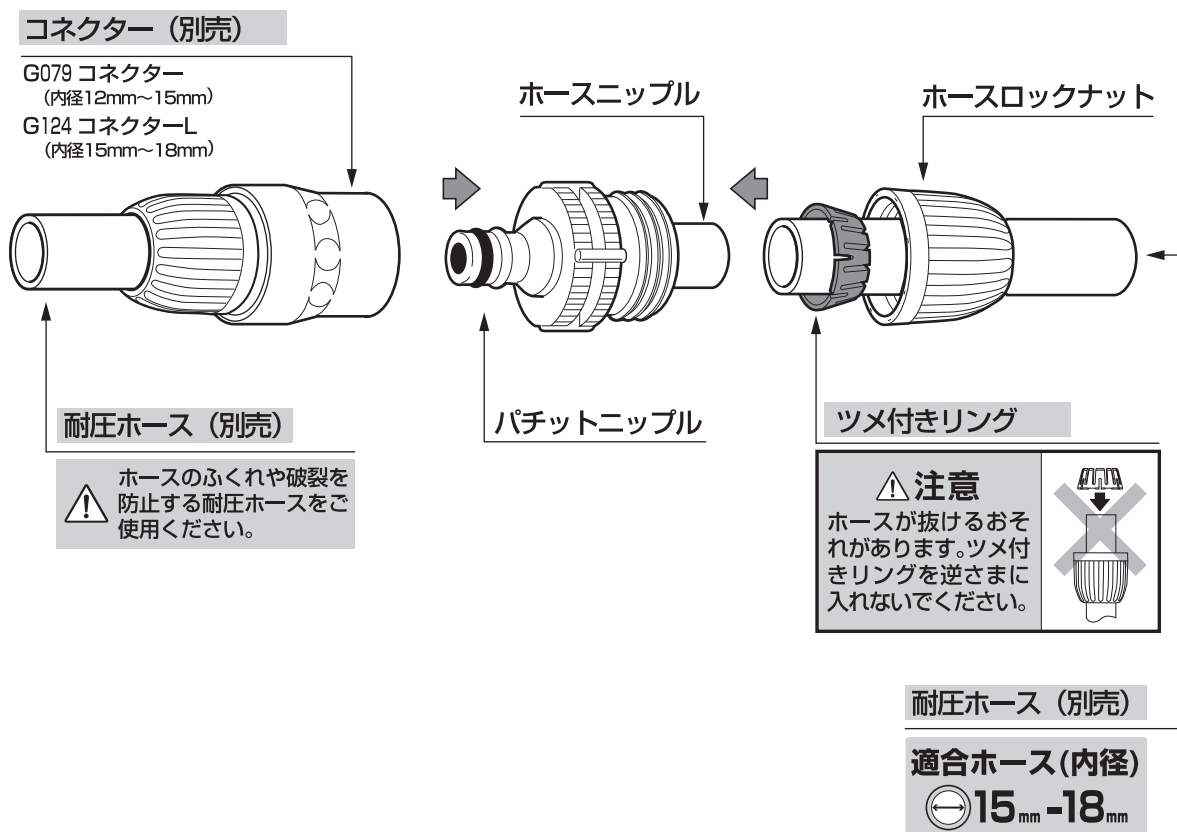

注意

- 万一の水漏れを考え、水漏れによって支障がある場所では使用しないでください。
 - 改造しないでください。
- 破損による水漏れのおそれがあります**
- 水圧や凍結による破損防止のため使用後は必ず蛇口を閉め、製品およびホース内の水抜きをしてください。
 - プラスチック部分には洗剤、油、ワックス、シンナー、ベンジン等が付着しないようにしてください。

製品仕様

最大使用可能水圧：0.7MPa(7kgf/cm²)
原料樹脂：ABS樹脂、ポリアセタール
ゴム材料：EPDM