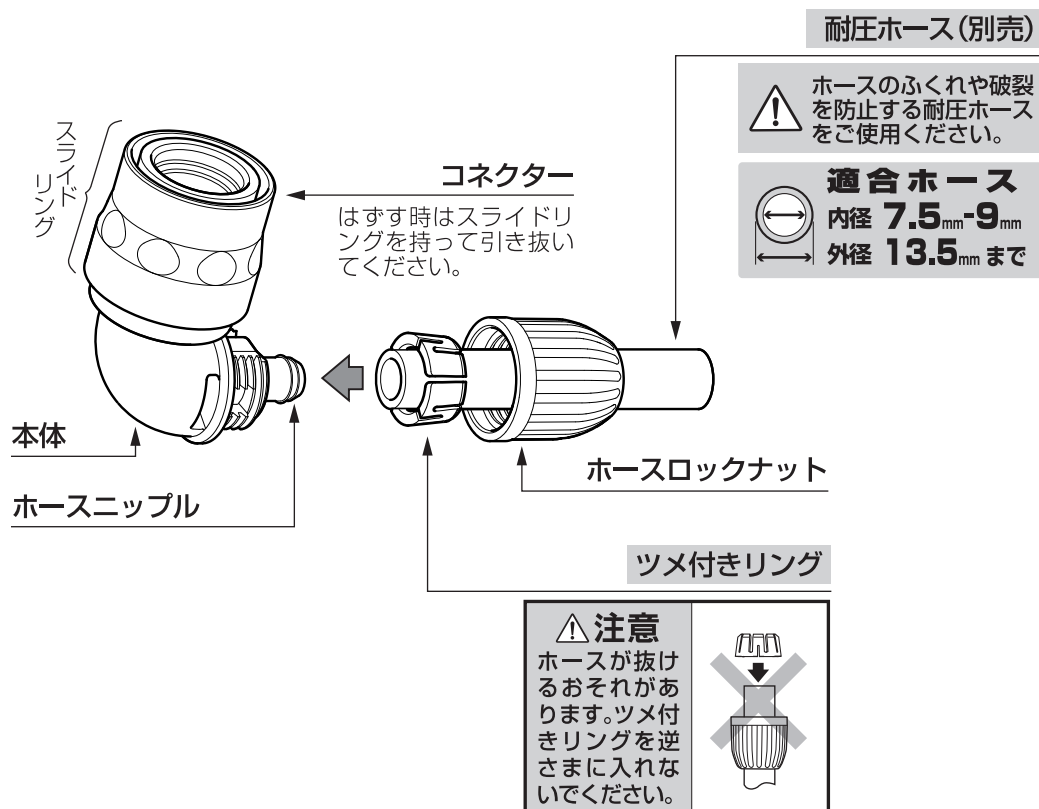

- 弊社製品 G043「蛇口ニップル」、G040SH「スリムホースジョイントニップル」、【パチット】システムの散水ノズル等と併用してください。

### 製品仕様

最大使用可能水圧：0.7MPa(7kgf/cm<sup>2</sup>)  
原料樹脂：ABS樹脂、ポリアセタール  
金属材料：ステンレス