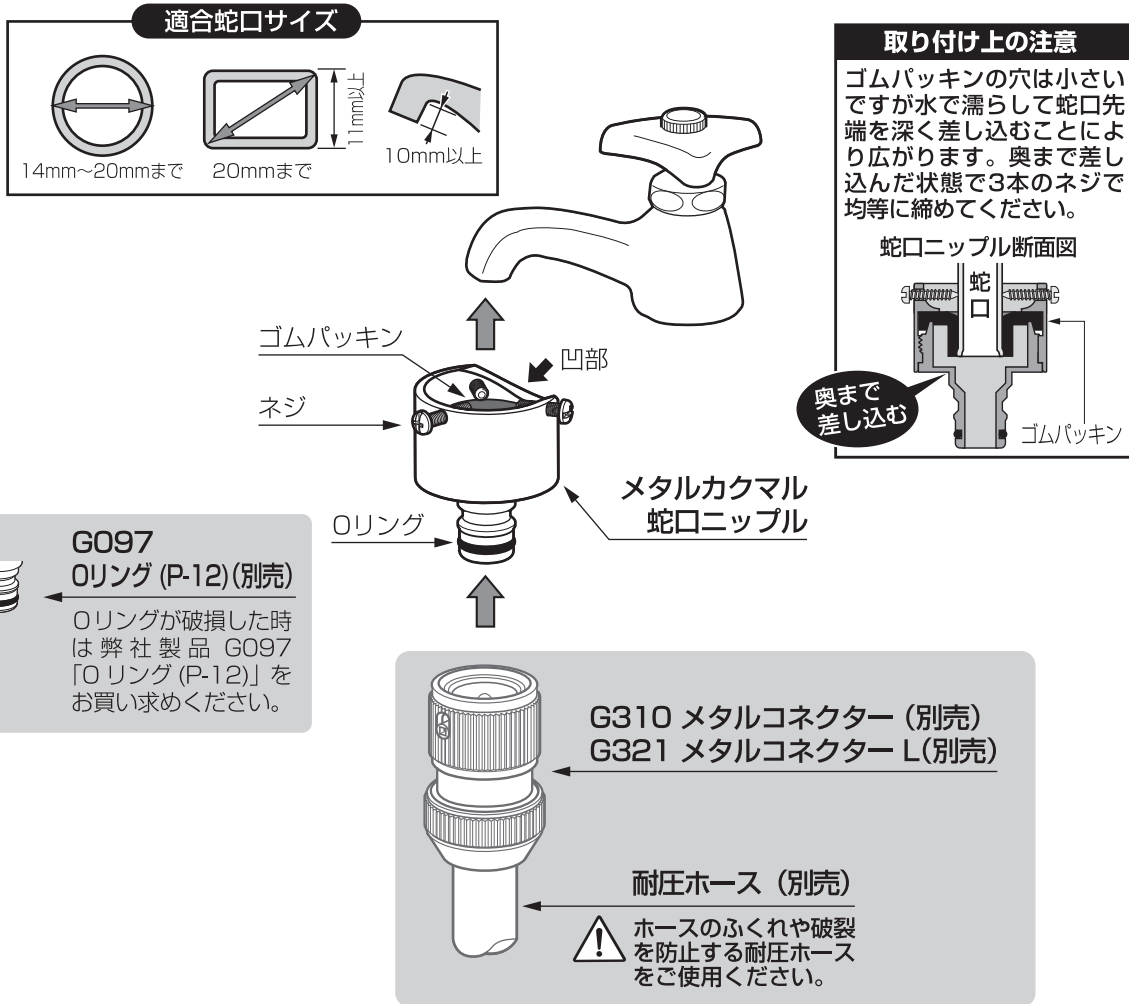

**注意**

- 本品は一般家庭での屋外散水用です。それ以外の目的には使用しないでください。●改造しないでください。
- 常温以外の水を使用しないでください。
- ケガをするおそれがあります**
- 取り付け、取りはずし作業は手袋を着用し、滑りに注意してください。
- 破損による水漏れのおそれがあります**
- 使用後は必ず蛇口を閉め、製品およびホース内の水抜きをしてください。●凍結破損防止のため、製品内部の水を充分に抜いてください。●全自動洗濯機、食器洗い機などの給排水が自動の機器に使用しないでください。
- 故障のおそれがあります**
- 藻や砂などが製品内部や可動部に入らないようにしてください。

**製品仕様**

最大使用可能水圧：0.7MPa(7kgf/cm²)
 ゴム材料：EPDM
 金属材料：しんちゅう、ステンレス

お手入れについて

- 製品が汚れた時は柔らかい布で水拭きしてください。

■保証期間 お買い上げ日より2年間

保証期間起算のためレシートを大切に保管してください。
 当社の責以外による故障については保証致しかねます。

■商品に関するお問い合わせは

通話料 無料 **0120-37-5580**